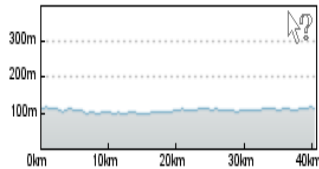

Streckenführung

Tour 1 (41km)

Dudenhofen
Schifferstadt
Dannstadt-Schauernheim
Hochdorf-Assenheim

Meckenheim (K1)

Böhl-Iggelheim
Dudenhofen

Kontrolle 1

Kontrolle 2

Kontrolle 3