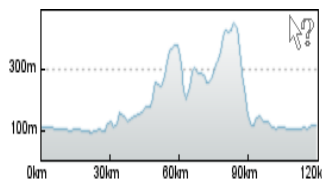

Streckenführung

Tour 1 (41km)

Dudenhofen
Schifferstadt
Dannstadt-Schauernheim
Hochdorf-Assenheim

Meckenheim (K1)

Böhl-Iggelheim
Dudenhofen

Kontrolle 1

Kontrolle 2

Kontrolle 3

Tour 2 (76km)

Dudenhofen
Schifferstadt
Dannstadt-Schauernheim
Fußgönnheim
Maxdorf
Weisenheim a.Sand
Laumersheim

Obersülzen (K2)

Großkarlbach
Bissersheim
Kirchheim
Kleinkarlbach
Bobenheim a.Berg
Weisenheim a. Berg
Leistadt
Bad Dürkheim
Wachenheim
Forst
Niederkirchen
Meckenheim (K1)
Böhl-Iggelheim
Dudenhofen