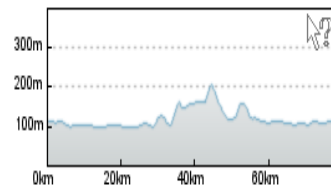

Streckenführung

Tour 1 (41km)

Dudenhofen
Schifferstadt
Dannstadt-Schauernheim
Hochdorf-Assenheim

Meckenheim (K1)

Böhl-Iggelheim
Dudenhofen

Kontrolle 1

Kontrolle 2

Kontrolle 3

Tour 2 (76km)

Dudenhofen
Schifferstadt
Dannstadt-Schauernheim
Fußgönnheim
Maxdorf
Weisenheim a.Sand
Laumersheim

Obersülzen (K2)

Großkarlbach
Bissersheim
Kirchheim
Kleinkarlbach
Bobenheim a.Berg
Weisenheim a. Berg
Leistadt
Bad Dürkheim
Wachenheim
Forst
Niederkirchen
Meckenheim (K1)
Böhl-Iggelheim
Dudenhofen